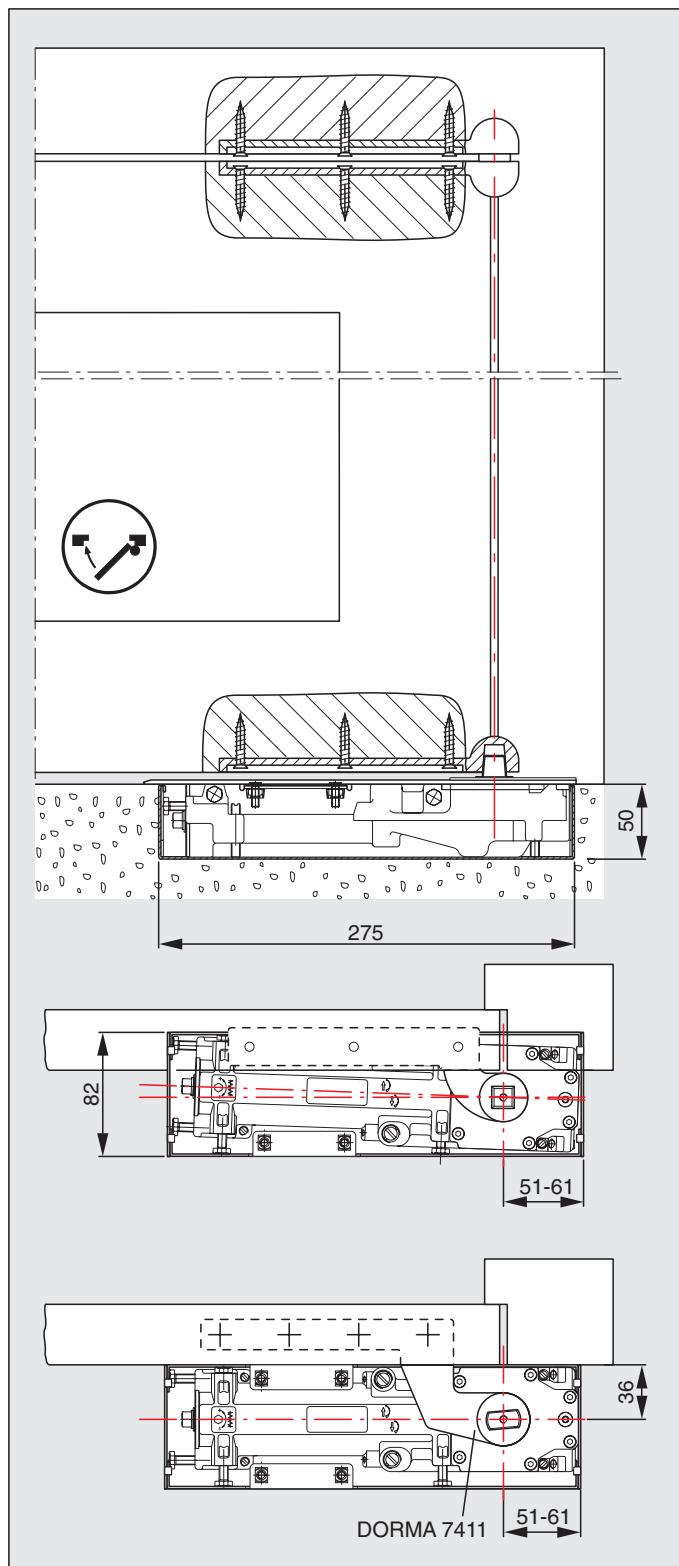

DORMA BTS 75 V

14

15

16