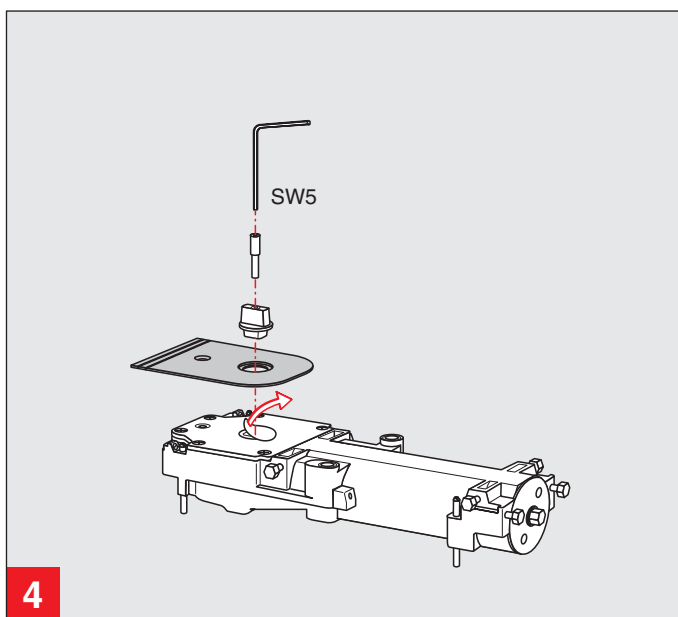

DORMA BTS 75 V

14

15

16