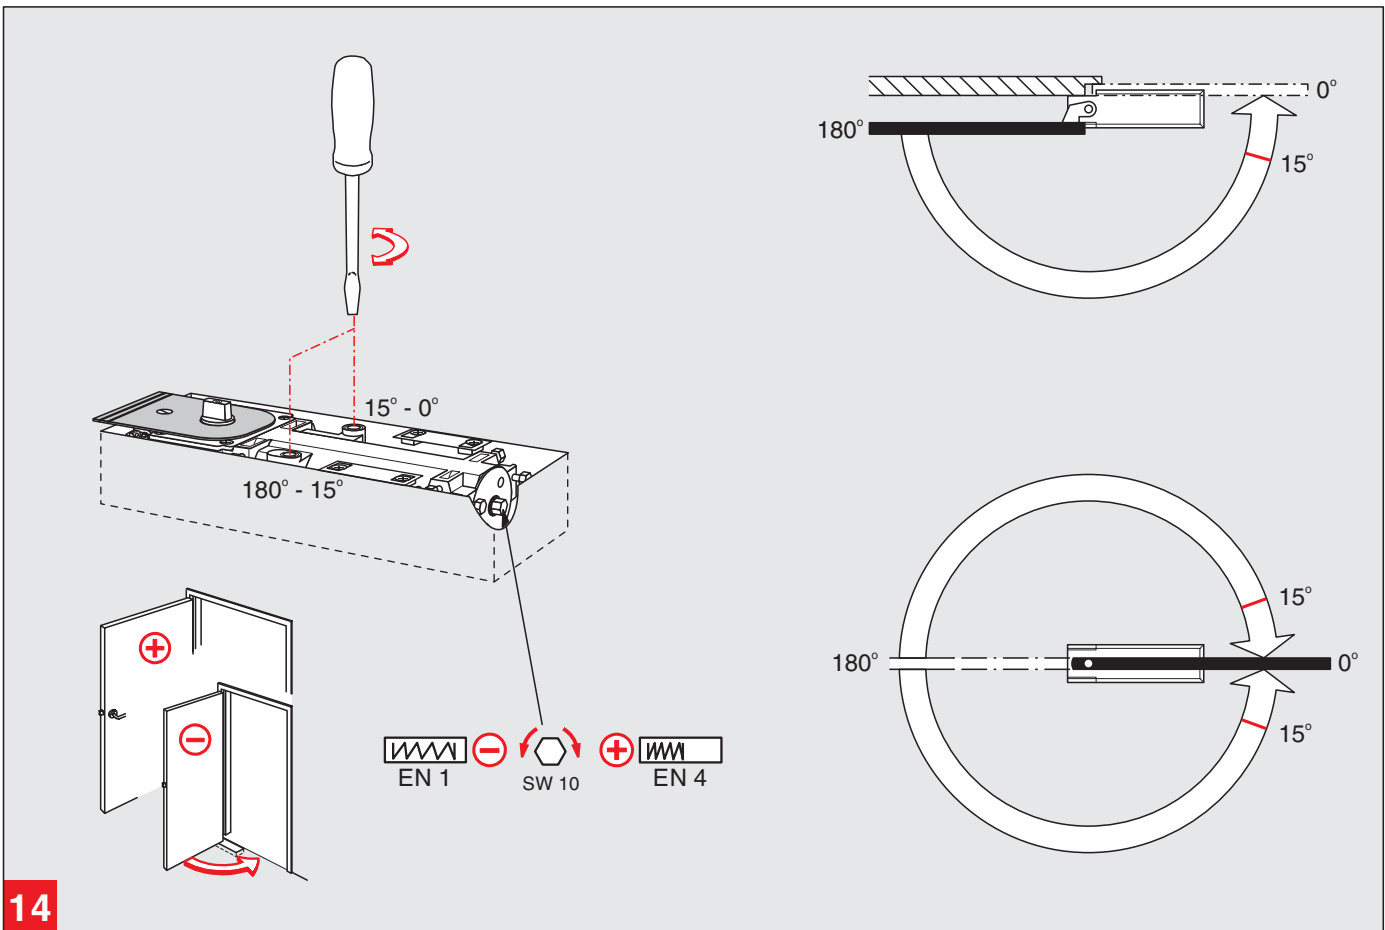

DORMA BTS 75 V

14

15

16