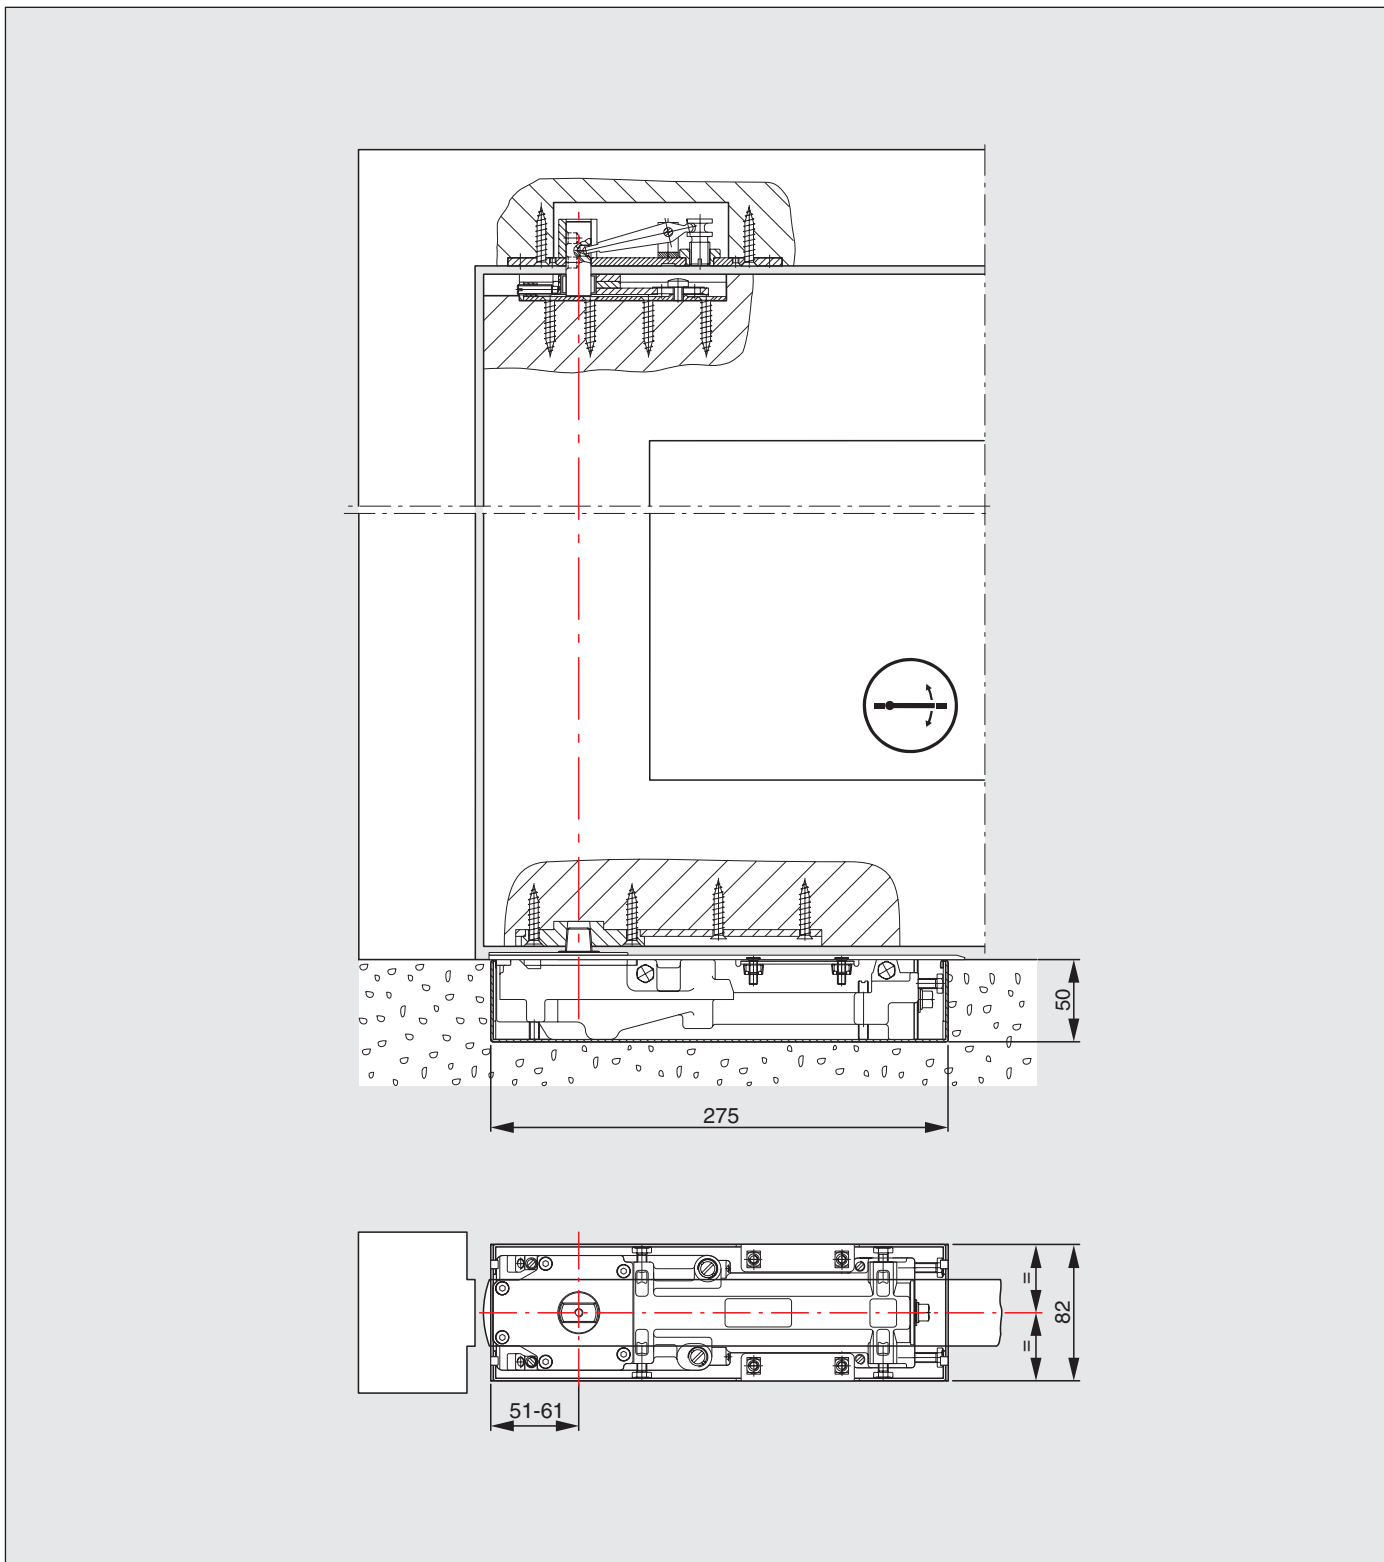

DORMA BTS 75 V

14

15

16