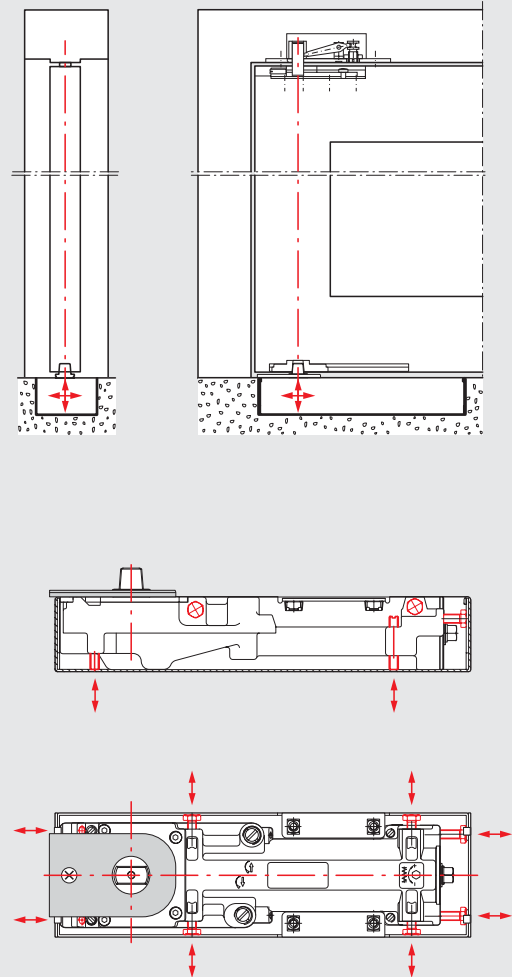

DORMA BTS 75 V

14

15

16